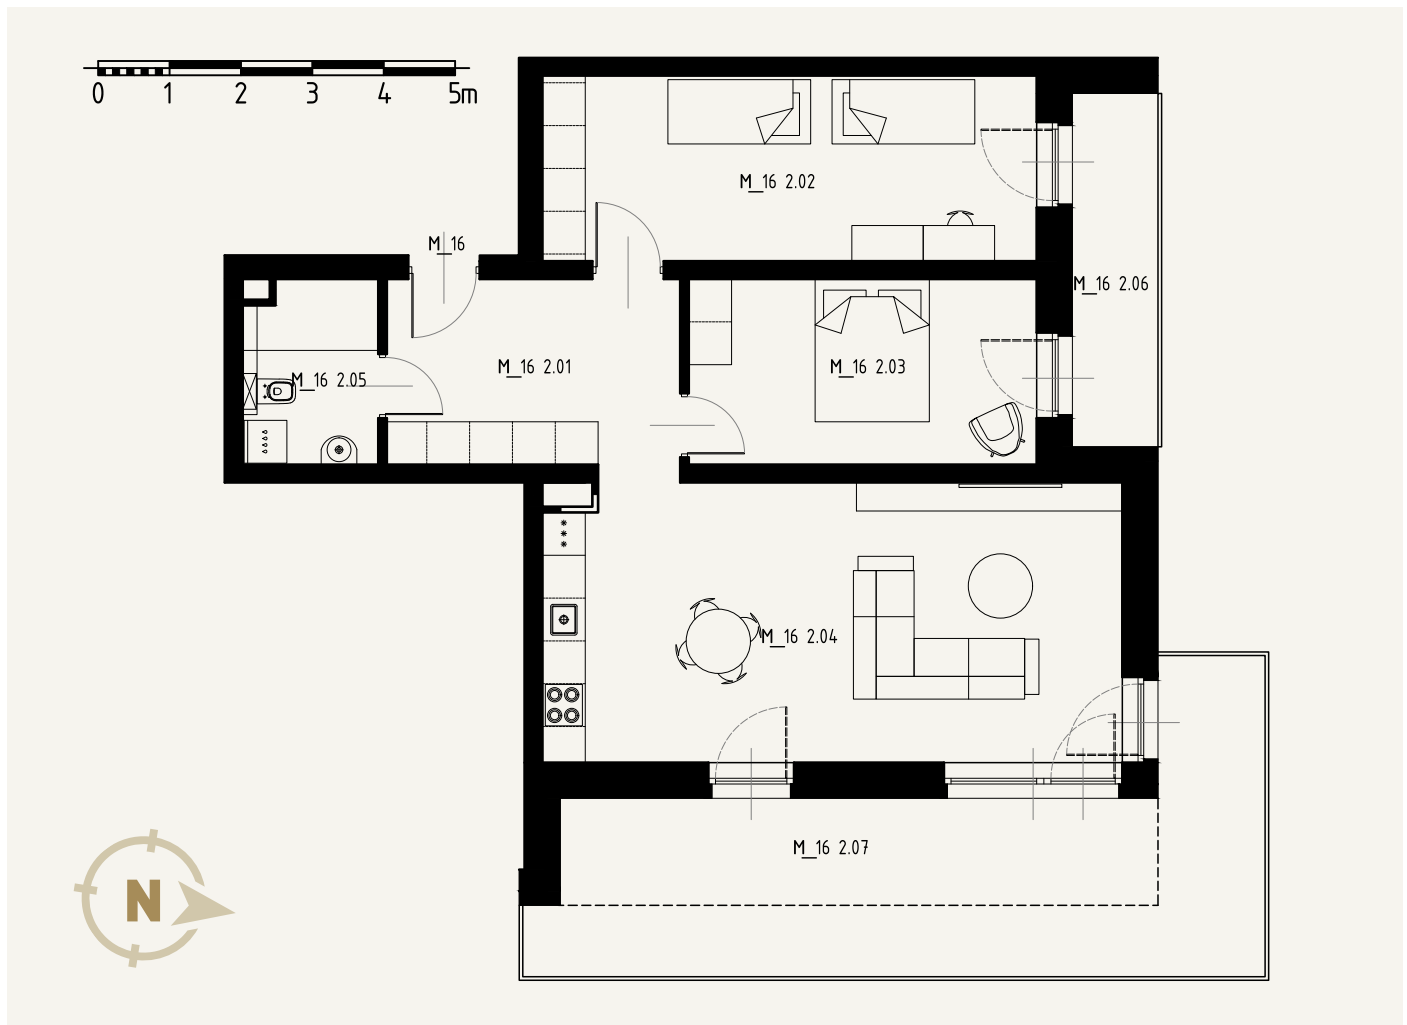

# Karta lokalu

APARTAMENTY PRZY  
**Kazimierza  
Wielkiego**

NUMER LOKALU

**M\_16**

KONDYGNACJA

**PIĘTRO\_2**

BUDYNEK

**A\_1**

POWIERZCHNIA

**77.96 m<sup>2</sup>**

nr	nazwa pomieszczenia	powierzchnia[m <sup>2</sup> ]	
M_16 2.01	korytarz	10,97	M_16
M_16 2.02	pokój	18	
M_16 2.03	pokój	12,67	
M_16 2.04	pokój dzienny z aneksem kuchennym	31,56	77.96
M_16 2.05	łazienka	4,76	
M_16 2.06	loggia	5,94	
M_16 2.07	balkon/loggia	27,28	111.18

Podana na karcie powierzchnia pomieszczeń jest powierzchnią projektowaną i może nieznacznie odbiegać od powierzchni w zrealizowanym obiekcie. Prezentowane umebłowanie pomieszczeń ma na celu przedstawienie rozkładu funkcjonalnego mieszkań i należy traktować je poglądowo.