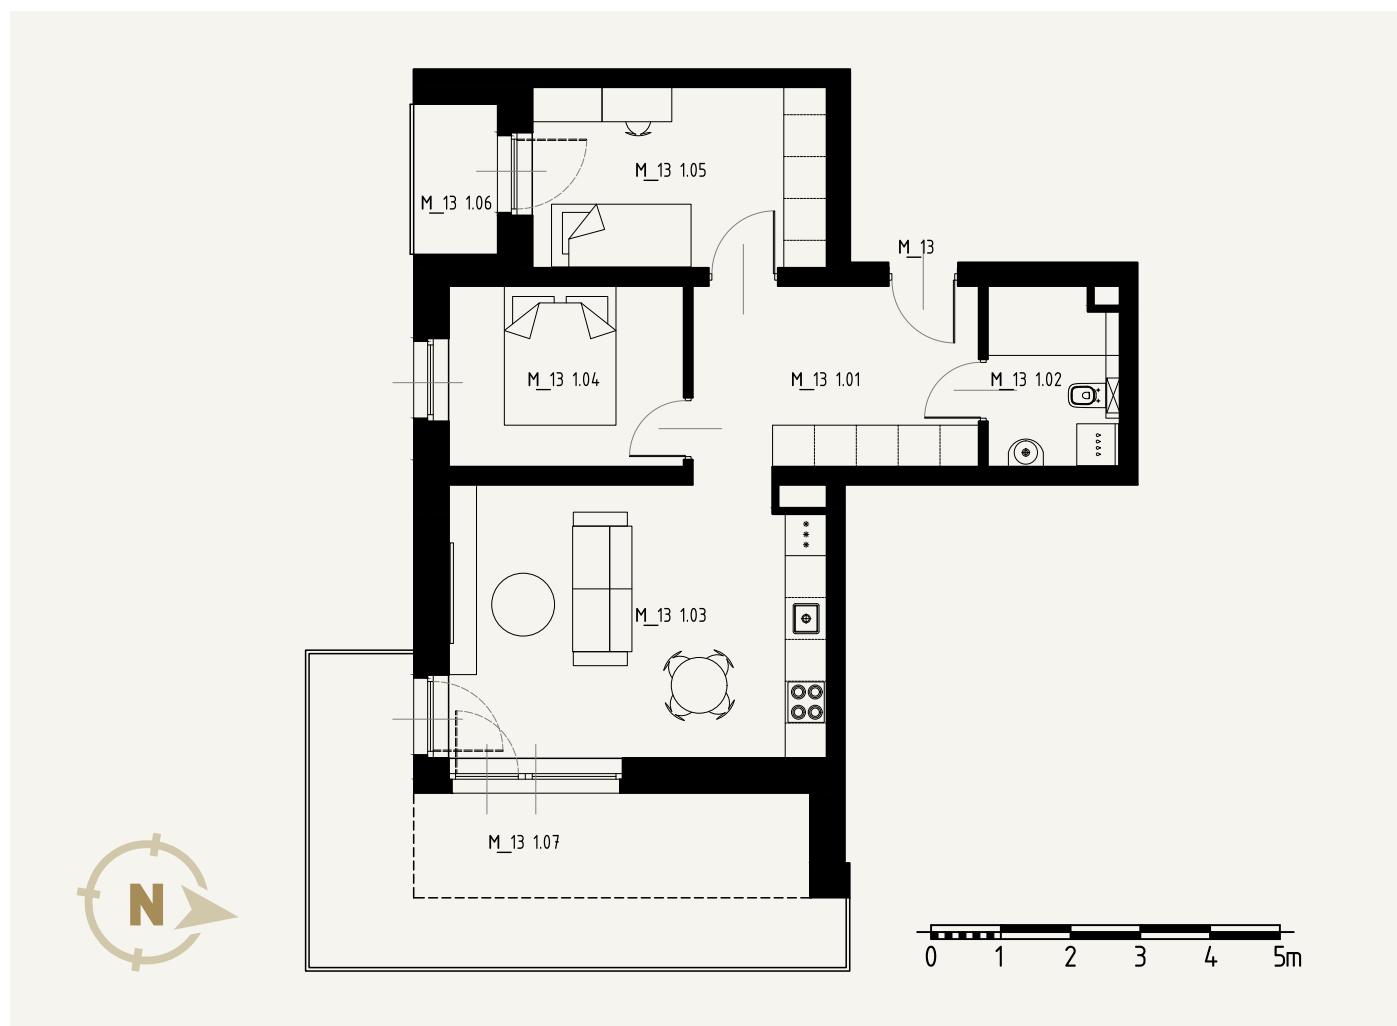

Karta lokalu

APARTAMENTY PRZY
**Kazimierza
Wielkiego**

NUMER LOKALU

M_13

KONDYGNACJA

PIĘTRO_1

BUDYNEK

A_1

POWIERZCHNIA

56.44 m²

nr	nazwa pomieszczenia	powierzchnia[m ²]	
M_13 1.01	korytarz	10,97	M_13
M_13 1.02	łazienka	4,76	
M_13 1.03	pokój dzienny z aneksem kuchennym	20,96	
M_13 1.04	pokój	8,77	
M_13 1.05	pokój	10,98	56.44
M_13 1.06	loggia	2,58	
M_13 1.07	balkon/loggia	21,46	80.48

Podana na karcie powierzchnia pomieszczeń jest powierzchnią projektowaną i może nieznacznie odbiegać od powierzchni w zrealizowanym obiekcie. Prezentowane umebłowanie pomieszczeń ma na celu przedstawienie rozkładu funkcjonalnego mieszkań i należy traktować je poglądowo.