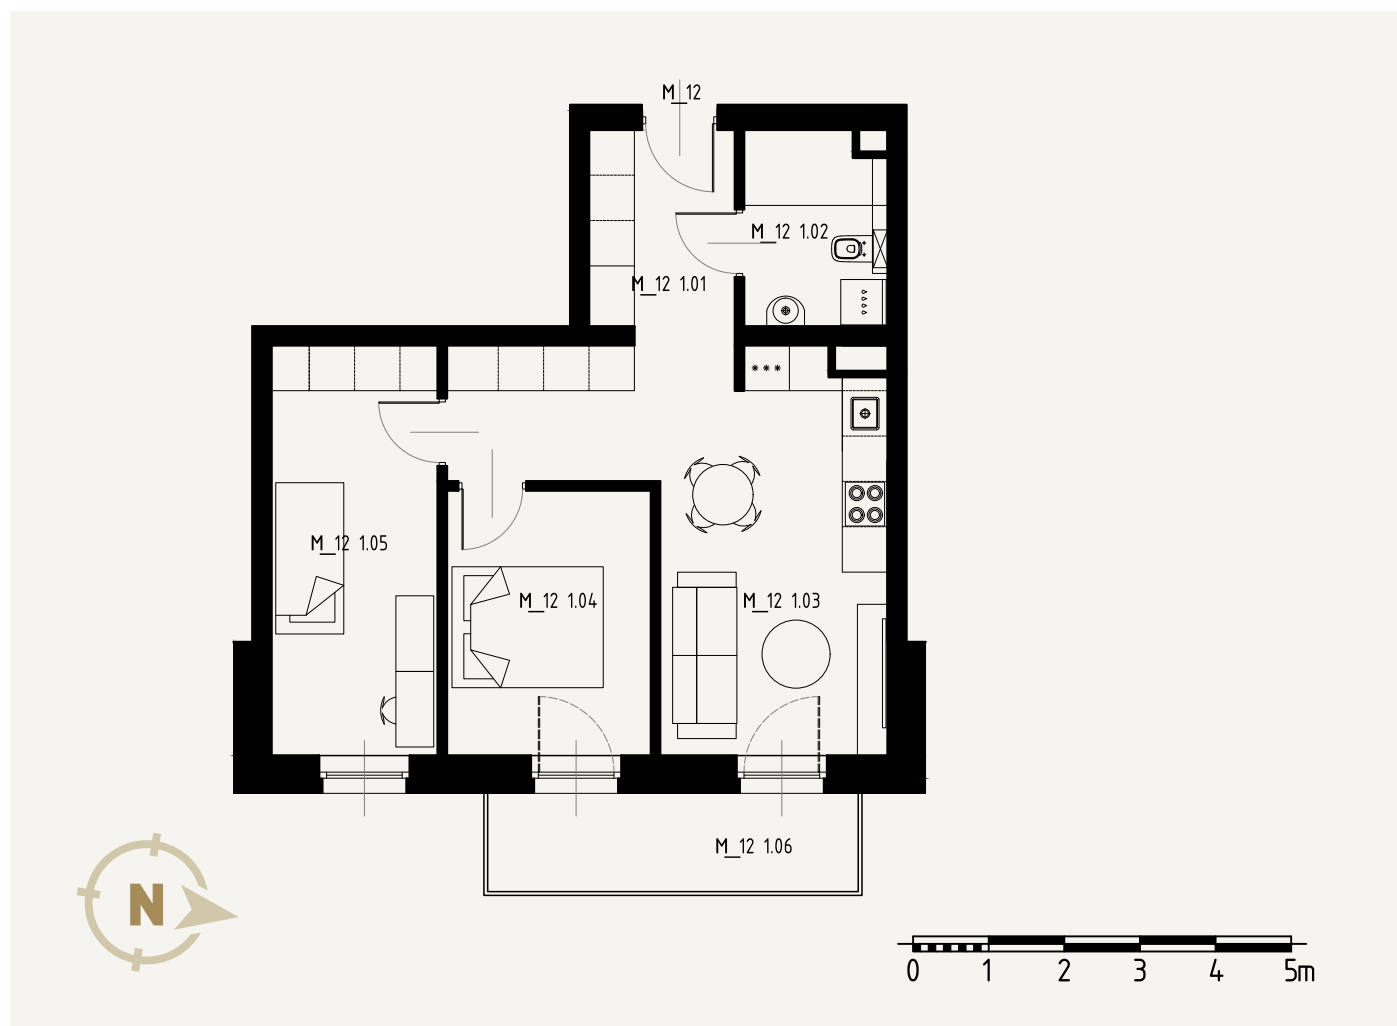

Karta lokalu

APARTAMENTY PRZY
**Kazimierza
Wielkiego**

NUMER LOKALU

M_12

KONDYGNACJA

PIĘTRO_1

BUDYNEK

A_1

POWIERZCHNIA

52.51 m²

nr	nazwa pomieszczenia	powierzchnia[m ²]	
M_12 1.01	korytarz	5,35	M_12
M_12 1.02	łazienka	4,76	
M_12 1.03	pokój dzienny z aneksem kuchennym	21,01	
M_12 1.04	pokój	9,46	
M_12 1.05	pokój	11,93	52.51
M_12 1.06	balkon	6,37	58.88

Podana na karcie powierzchnia pomieszczeń jest powierzchnią projektowaną i może nieznacznie odbiegać od powierzchni w zrealizowanym obiekcie. Prezentowane umebłowanie pomieszczeń ma na celu przedstawienie rozkładu funkcjonalnego mieszkań i należy traktować je poglądowo.